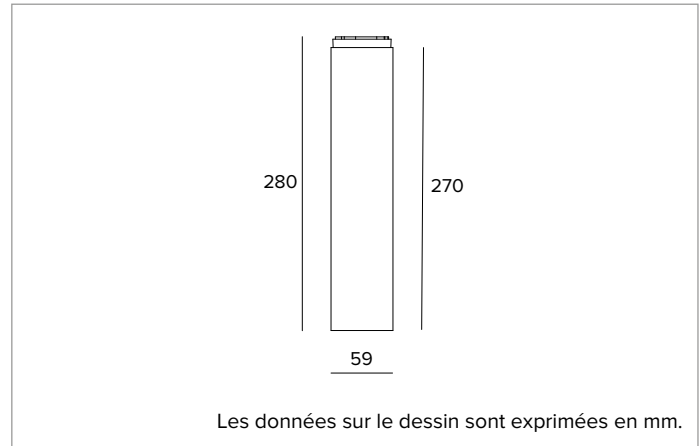

**1T9773EL | LABEL 6 - Plafond****Appareil à monter au plafond, pour sources LED à emission directe alimenté par tension de reseau**

	4000K	H(m)	D(m)	Emax(lx)		
	Ra90		45°			
Fixture Power	10W	1	0.84	1809		
Source Flux	1321lm	2	1.68	452		
Fixture Flux	982lm	3	2.52	201		
Efficacy	103lm/W	4	3.35	113		
TS1979	Imax=1370cd/klm	Imax	1809cd	5	4.19	72

**SOURCE**

LED Chip on Board haute efficacité Ra90. 2700K-3500K en option.

**La classe d'efficacité énergétique du produit : E****Puissance nominale : 8,3W****Flux nominal : 1321lm****Indice de rendu des couleurs : 90****Rf : 90****Rg : 98****CCT nominale : 4000K****Durée utile (L80/B10) : >50000h tq +25°C****CARACTÉRISTIQUES DE L'ÉCLAIRAGE**

Corps cylindrique en aluminium usiné obtenu par un procédé d'extrusion et revêtu d'une peinture en poudre.

**Couleur et finition : Blanc plâtre****Dimensions : D=59mm****Poids : 0,7Kg****Degré de protection : IP20****CARACTÉRISTIQUES ÉLECTRIQUES**